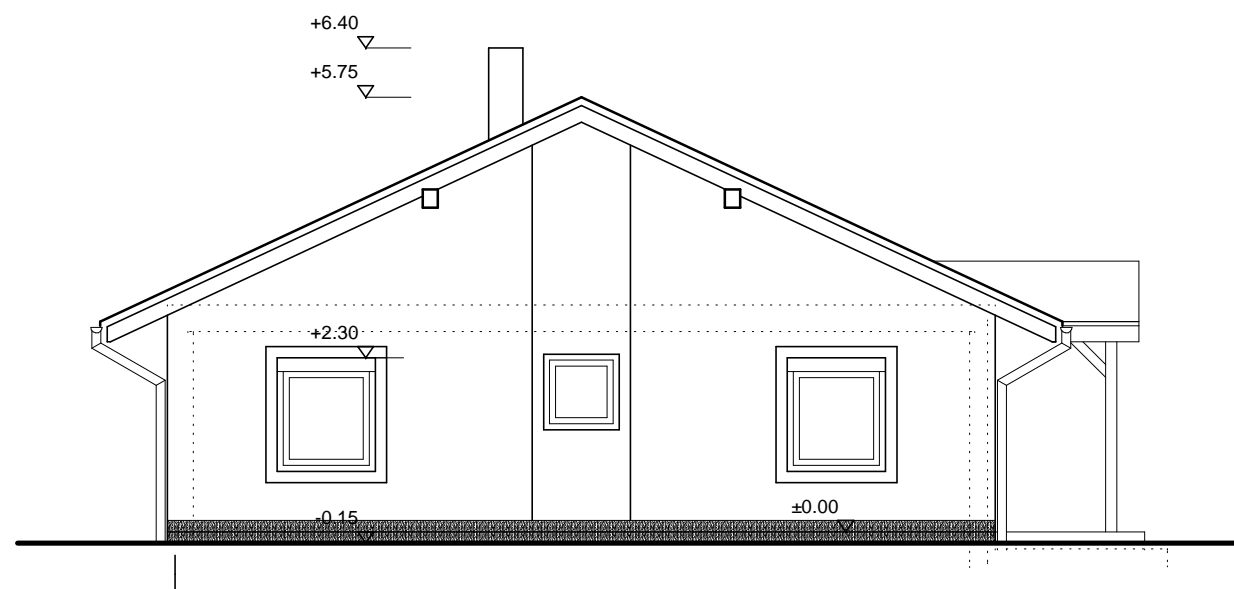

POHLED JIHOZÁPADNÍ

POHLED SEVEROZÁPADNÍ

POHLED SEVEROVÝCHODNÍ

POHLED JIHOVÝCHODNÍ

Investor:	Miroslav a Jana Melšovi Nové Dvory 261, 285 31 Nové Dvory	Projektant:	Ing. Jan Sladký Jana Palacha 163 284 01 Kutná Hora IČ: 87251736
Stavba:	<b>RODINNÝ DŮM</b> na parcele č. 430, 431/1, 432, k.ú. Nové Dvory		
Název výkresu:	POHLEDY	Číslo zakázky:	SP 01-11
		Datum:	01 / 2011
		Stupeň PD:	DSP
		Měřítko:	1:100 Č. výkresu: F-05