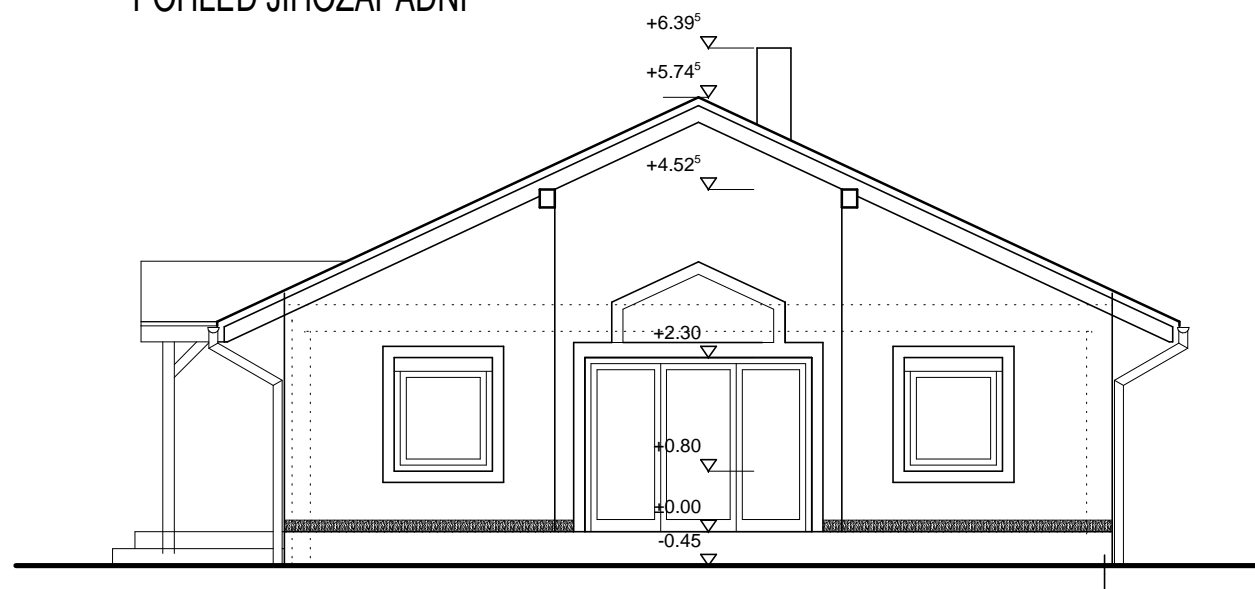

POHLED JIHOZÁPADNÍ

POHLED SEVEROZÁPADNÍ

POHLED SEVEROVÝCHODNÍ

POHLED JIHOVÝCHODNÍ

Investor:	Miroslav a Jana Melšovi Nové Dvory 261, 285 31 Nové Dvory	Projektant:	Ing. Jan Sladký Jana Palacha 163 284 01 Kutná Hora IČ: 87251736
Stavba:	<b>RODINNÝ DŮM</b> na parcele č. 430, 431/1, 432, k.ú. Nové Dvory		
Název výkresu:	POHLEDY	Číslo zakázky:	SP 01-11
		Datum:	01 / 2011
		Stupeň PD:	DSP
		Měřítko:	1:100 Č. výkresu: F-05