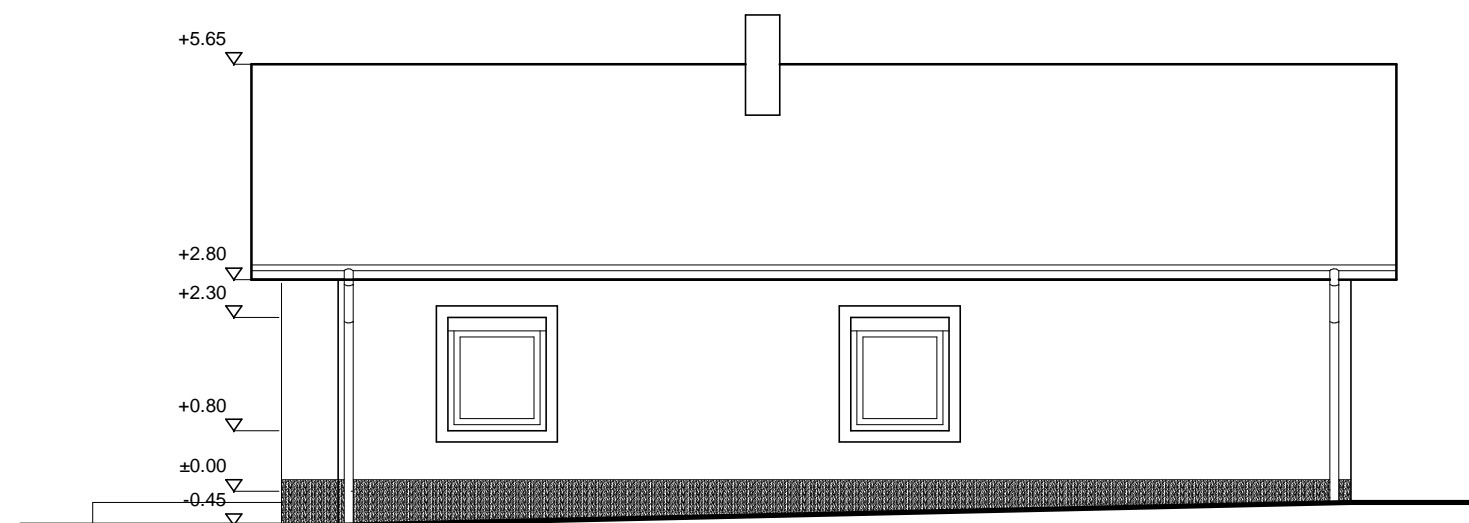

POHLED JIHOZÁPADNÍ

POHLED SEVEROZÁPADNÍ

POHLED SEVEROVÝCHODNÍ

POHLED JIHOVÝCHODNÍ

Investor:	Miroslav a Jana Melšovi Nové Dvory 261, 285 31 Nové Dvory	Projektant:	Ing. Jan Sladký Jana Palacha 163 284 01 Kutná Hora IČ: 87251736
Stavba:	<b>RODINNÝ DŮM</b> na parcele č. 430, 431/1, 432, k.ú. Nové Dvory		
Název výkresu:	POHLEDY	Číslo zakázky:	SP 01-11
		Datum:	01 / 2011
		Stupeň PD:	DSP
		Měřítko:	1:100 Č. výkresu: F-05