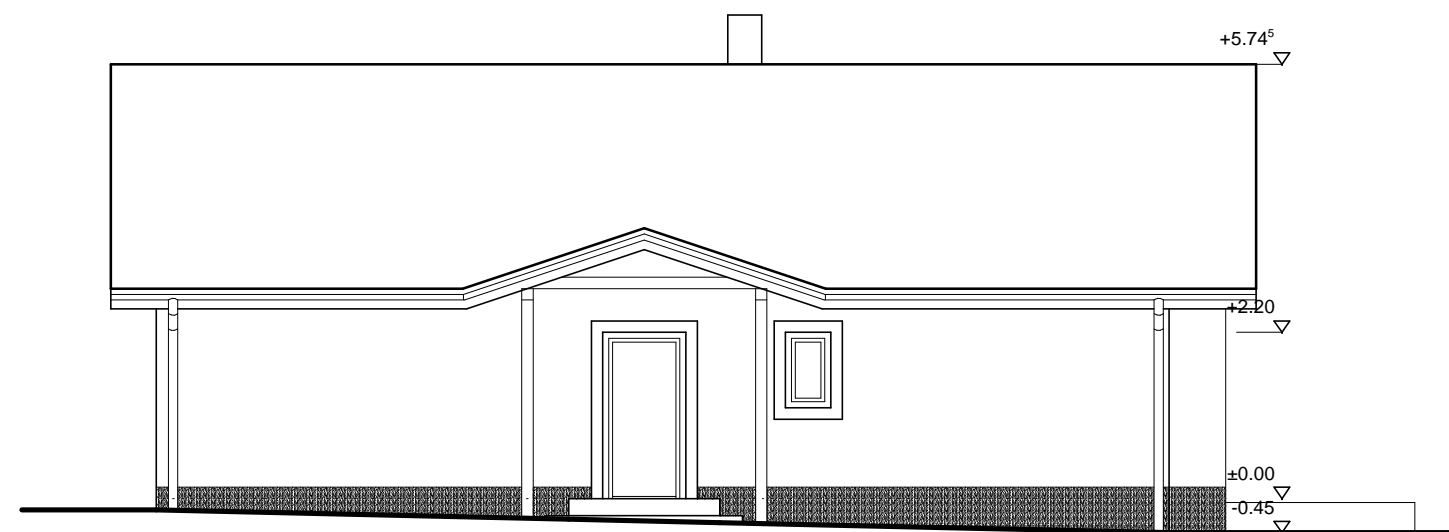

POHLED JIHOZÁPADNÍ

POHLED SEVEROZÁPADNÍ

POHLED SEVEROVÝCHODNÍ

POHLED JIHOVÝCHODNÍ

Investor:	Miroslav a Jana Melšovi Nové Dvory 261, 285 31 Nové Dvory	Projektant:	Ing. Jan Sladký Jana Palacha 163 284 01 Kutná Hora IČ: 87251736
Stavba:	<b>RODINNÝ DŮM</b> na parcele č. 430, 431/1, 432, k.ú. Nové Dvory		
Název výkresu:	POHLEDY	Číslo zakázky:	SP 01-11
		Datum:	01 / 2011
		Stupeň PD:	DSP
		Měřítko:	1:100 Č. výkresu: F-05